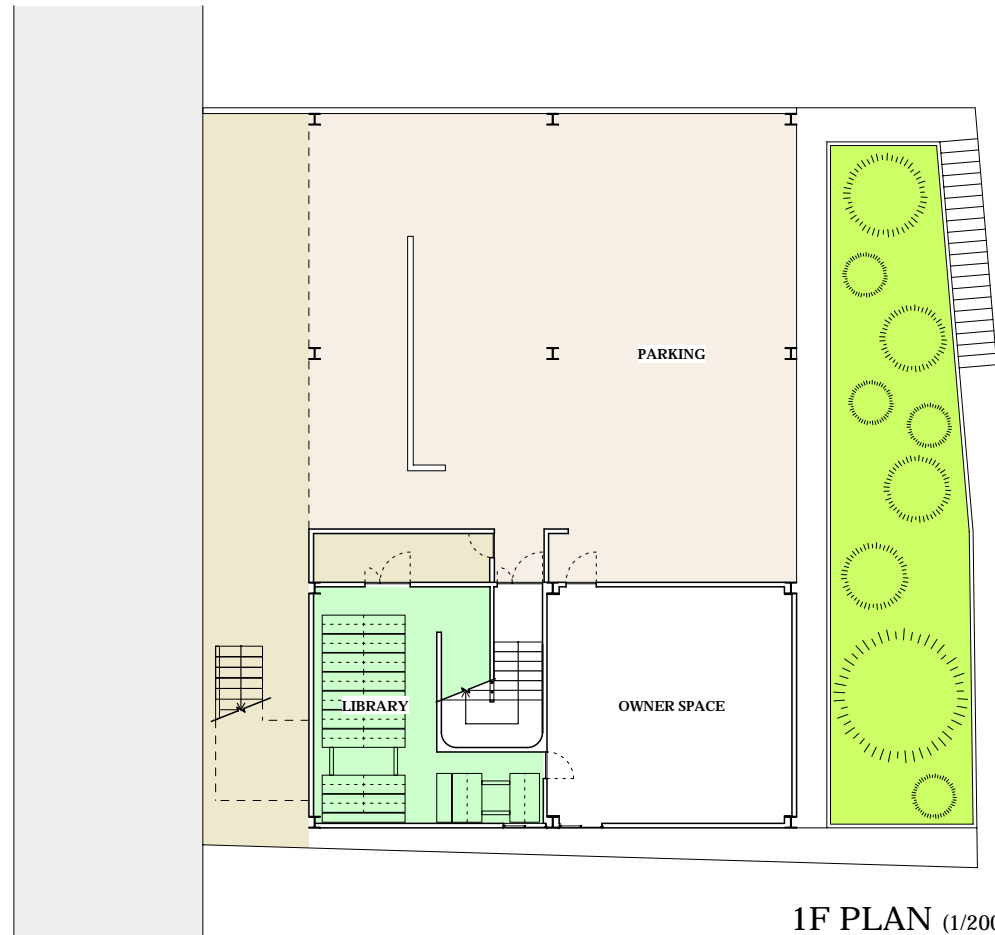

RENGO DMS

RENGO Design and Management Studio

50th Anniversary

改修概要

設計 株式会社 連合設計社市谷建築事務所
 事業プロデューサー 戎居連太
 デザインディレクター 中田千彦
 デザイナー 大塚広平
 佐々木亨
 関 祐子
 施工 株式会社 岩本組

主な内部仕上げ
 床 セランガンパツ(18)
 壁 PB下地EP塗装、OSB下地EP塗装
 天井 PB下地AEP塗装、デッキプレート現わしOP塗装
 ウレタン吹付防火塗装