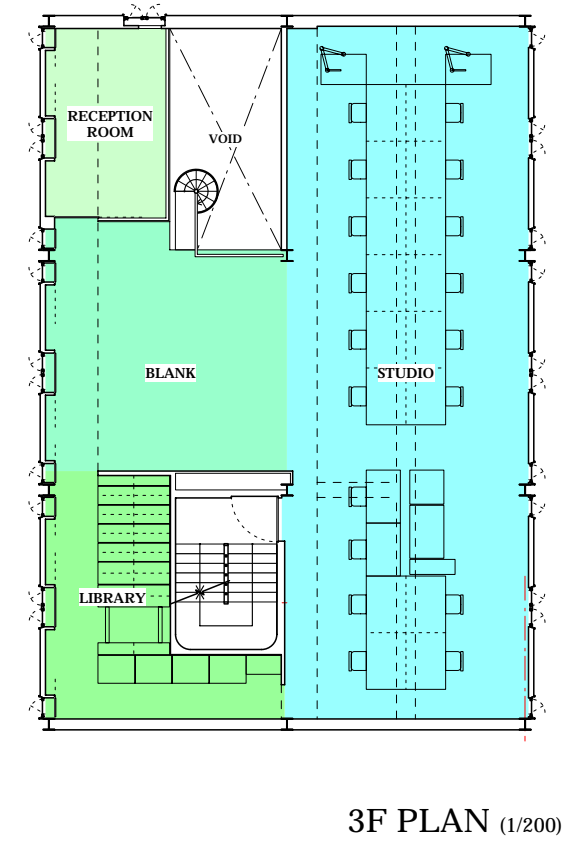

RENGO DMS

RENGO Design and Management Studio

50th Anniversary

改修概要

設計 株式会社 連合設計社市谷建築事務所
 事業プロデューサー 戎居連太
 デザインディレクター 中田千彦
 デザイナー 大塚広平
 佐々木亨
 関 祐子
 施工 株式会社 岩本組

主な内部仕上げ
 床 セランガンパツ(18)
 壁 PB下地EP塗装、OSB下地EP塗装
 天井 PB下地AEP塗装、デッキプレート現わしOP塗装
 ウレタン吹付防火塗装