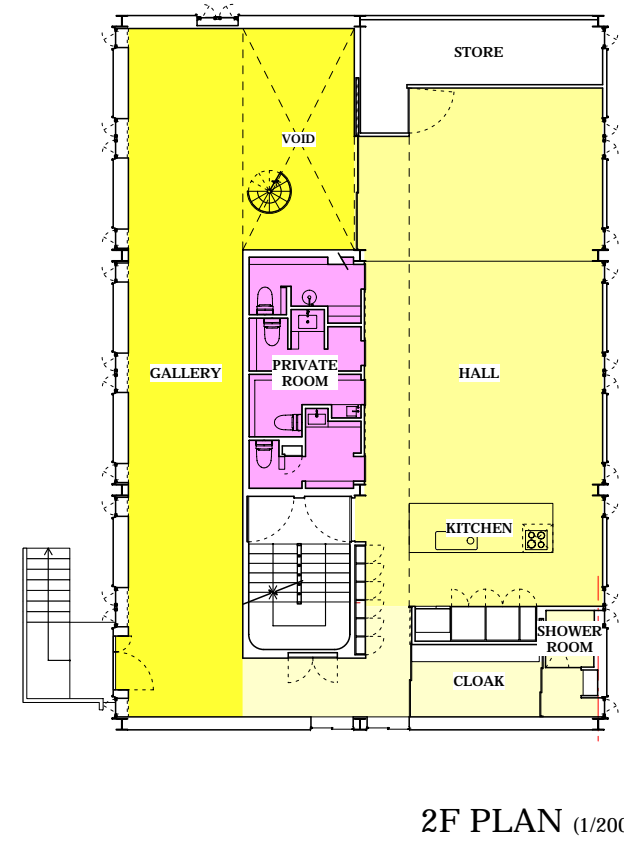

RENGO DMS

RENGO Design and Management Studio

50th Anniversary

改修概要

設計 株式会社 連合設計社市谷建築事務所
 事業プロデューサー 戎居連太
 デザインディレクター 中田千彦
 デザイナー 大塚広平
 佐々木亨
 関 祐子
 施工 株式会社 岩本組

主な内部仕上げ
 床 セランガンパツ(18)
 壁 PB下地EP塗装、OSB下地EP塗装
 天井 PB下地AEP塗装、デッキプレート現わしOP塗装
 ウレタン吹付防火塗装